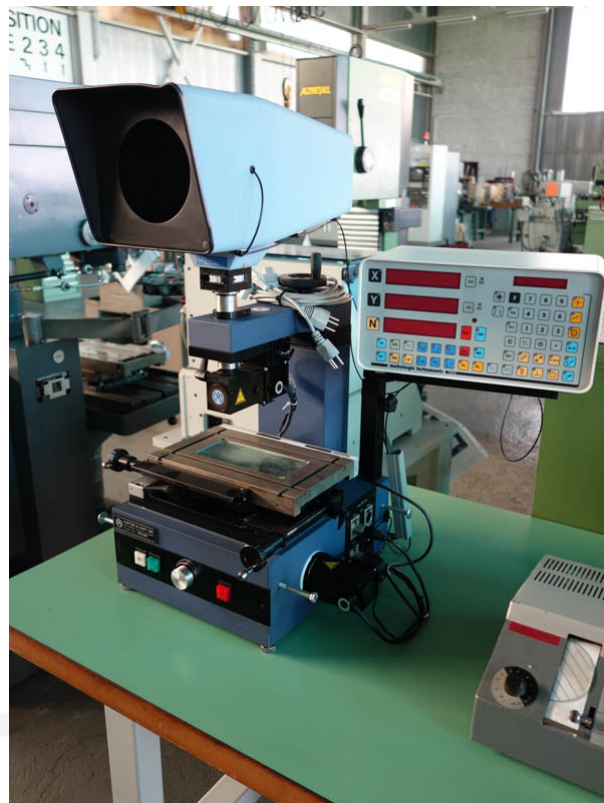

Projecteur de mesure MARCEL AUBERT 175

Etat	OCCASION
Catégorie	Instrument de contrôle
Marque	MARCEL AUBERT
Modèle	175
Numéro de série	175-631
Année de fabrication	-
Numéro de stock	3313

CARACTÉRISTIQUES

Table

Dimensions 280x165 mm
Distance entre les rainures en T : 230x110 mm
Courses : 150 x 70 mm
Verre : 175x75 mm

Projecteur

Diamètre écran : 120 mm
Optique : 20x
Déplacement vertical : 100 mm

COMPOSITION ET ACCESSOIRES

Eclairage Dia et EPI
Affichage digital 2 axes